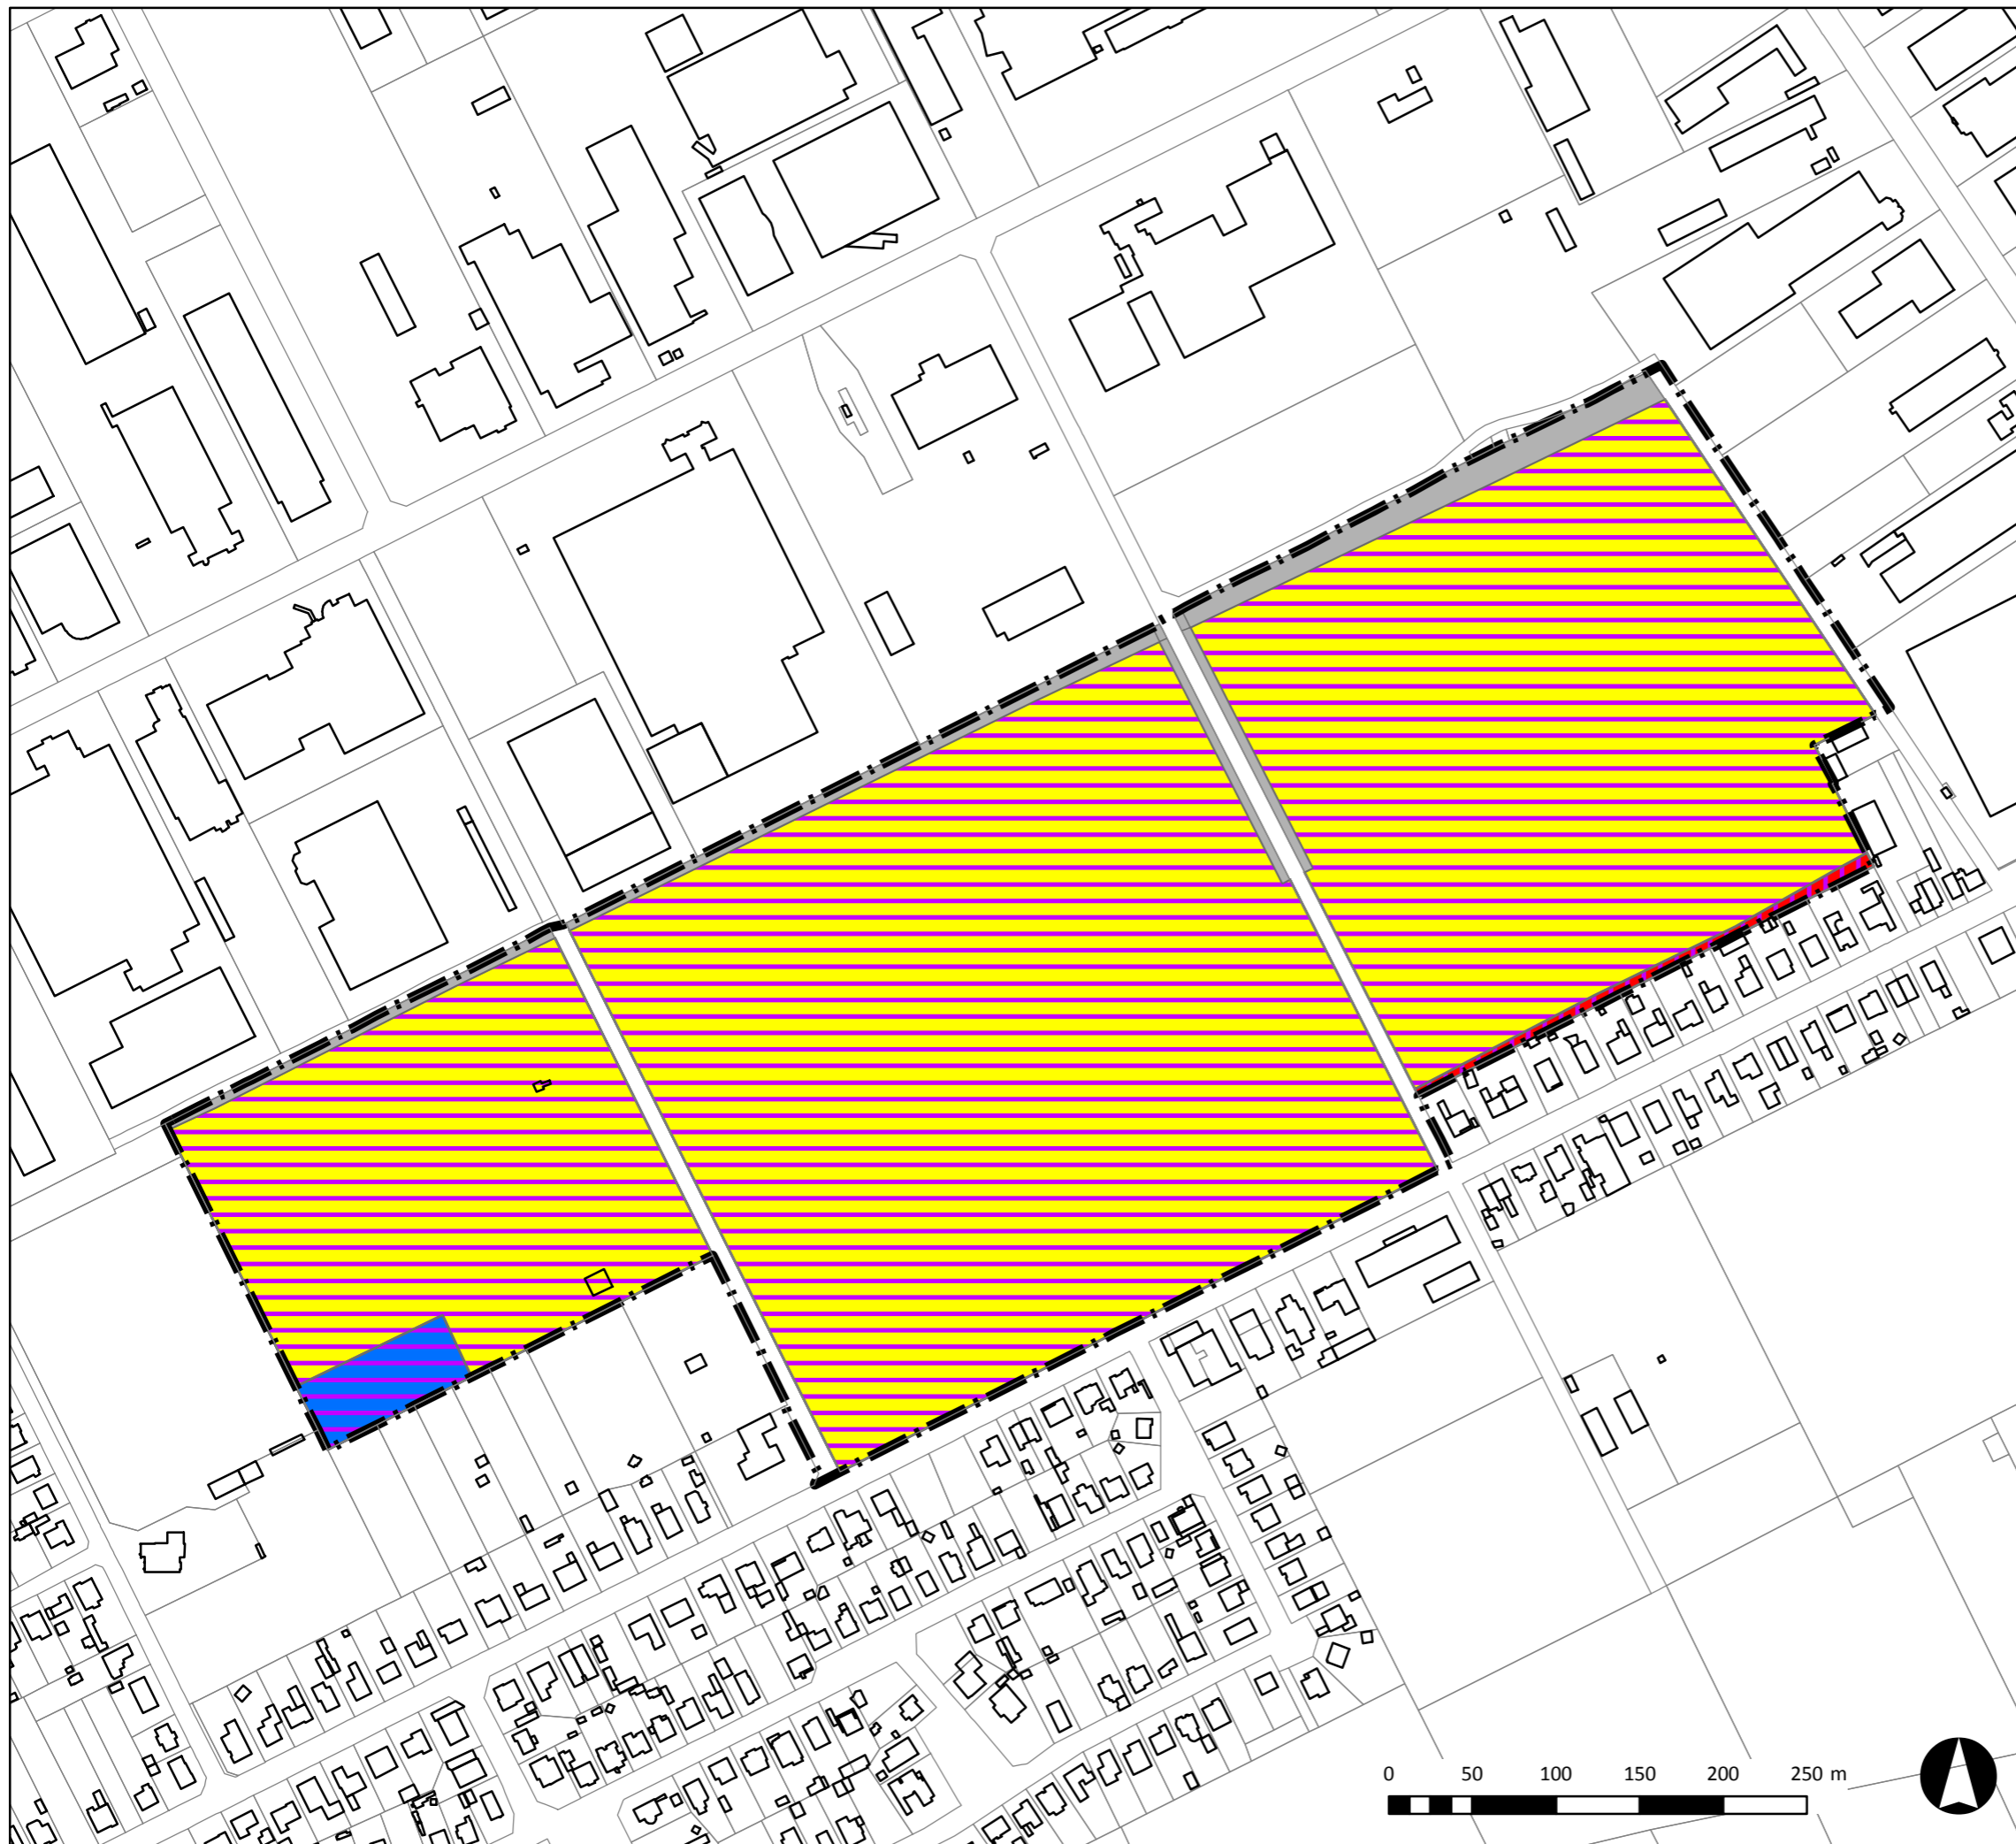

**PRUP Prioritair reg. bedrijventerrein
Opglabbeek**

Register plancompensatie

Verklaring

Register plancompensatie

-  Geen plancompensatie
-  Planbaten
- van de categorie "gemeenschaps-
en nutsvoorzieningen"
naar de categorie "bedrijvigheid"
-  Planbaten
- van de categorie "landbouw"
naar de categorie "bedrijvigheid"
-  Planbaten
- van de categorie "landbouw"
naar de categorie "wonen"
-  Planschade
- van de categorie "wonen"
naar de categorie "bedrijvigheid"

Kenmerk: 421014 5007/br

Datum: maart 2017

Plannr.: 01/01

Formaat: A3

Schaal: 1:4.000